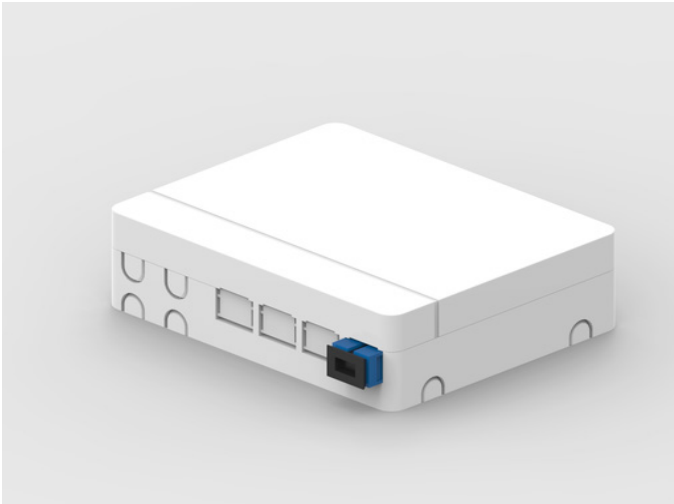

SP-ODF-MINI-4SC

Mini-ODF Abonnementboks for vegg - For 4 stk SC Simplex

BESKRIVELSE

Abonnementboks for veggmontering med flere kabel innganger på sidene og under. Det er flere innganger og gjennomføringer i bunnen for skjult kabelinnføring.

Skjøtebrett for plassering av skjøtehylser.

INFORMASJON

- For FTTH og liknende applikasjoner. Innendørs veggmontering
- For 4 adaptere (SC Simplex/LC Duplex adapter)
- Det må benyttes "flangeless" adaptere
- Utvendige dimensjoner (L*B*H) mm: 150*110*34
- Materiale: ABS+PC
- Leveres uten adaptere