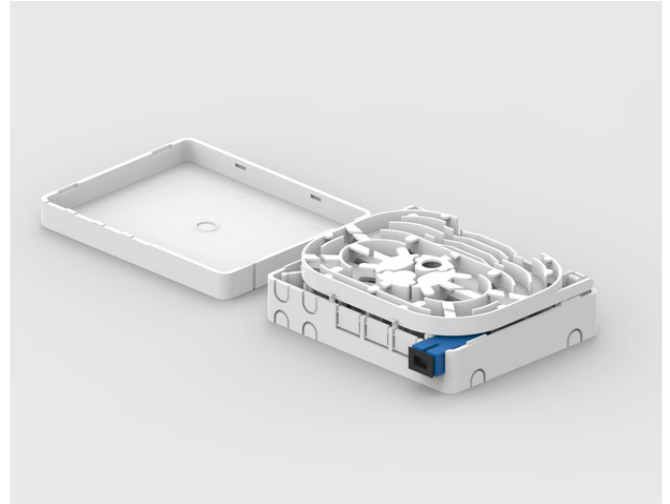

SP-ODF-MINI-4SC

Mini-ODF Abonnementboks for vegg - For 4 stk SC Simplex

BESKRIVELSE

Abonnementboks for veggmontering med flere kabel innganger på sidene og under. Det er flere innganger og gjennomføringer i bunnen for skjult kabelinnføring.

Skjøtebrett for plassering av skjøtehylser.

INFORMASJON

- For FTTH og liknende applikasjoner. Innendørs veggmontering
- For 4 adaptere (SC Simplex/LC Duplex adapter)
- Det må benyttes "flangeless" adaptere
- Utvendige dimensjoner (L*B*H) mm: 150*110*34
- Materiale: ABS+PC
- Leveres uten adaptere